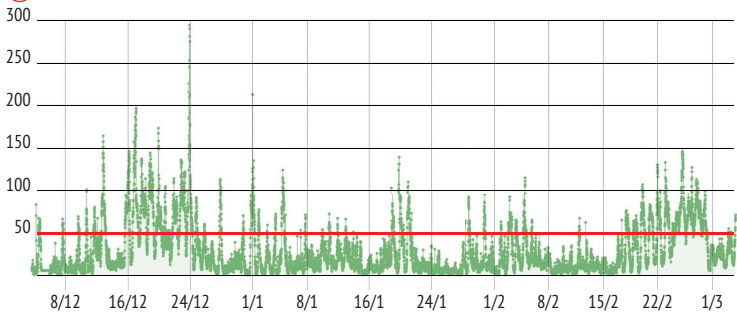

I VALORI DELLE CENTRALINE COMUNALI

1 Liceo De Giorgi

2 Scuola primaria Tempesta (Santa Rosa)

3 Istituto Professionale De Pace

4 Palazzo Carafa (sede del Comune)

5 Istituto Galilei Costa