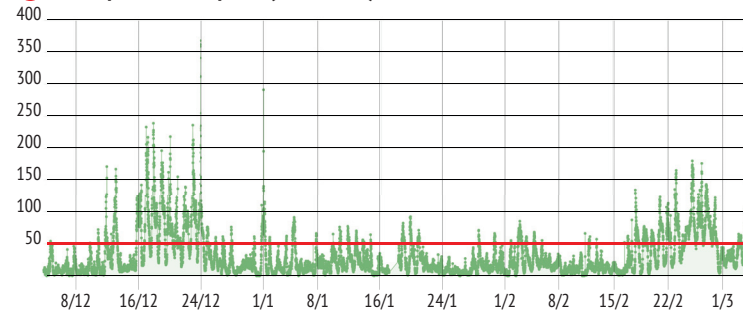

I VALORI DELLE CENTRALINE COMUNALI

1 Liceo De Giorgi

2 Scuola primaria Tempesta (Santa Rosa)

3 Istituto Professionale De Pace

4 Palazzo Carafa (sede del Comune)

5 Istituto Galilei Costa