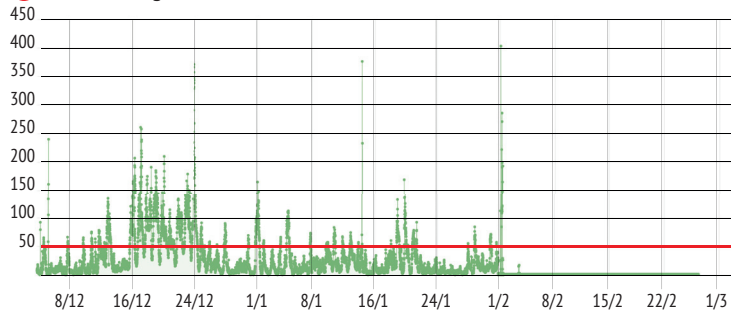

I VALORI DELLE CENTRALINE COMUNALI

1 Liceo De Giorgi

2 Scuola primaria Tempesta (Santa Rosa)

3 Istituto Professionale De Pace

4 Palazzo Carafa (sede del Comune)

5 Istituto Galilei Costa