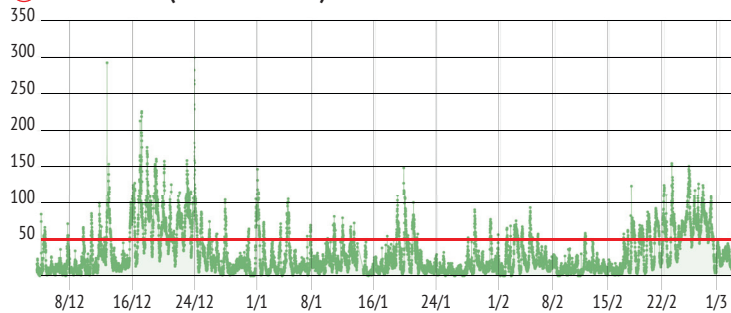

I VALORI DELLE CENTRALINE COMUNALI

1 Liceo De Giorgi

2 Scuola primaria Tempesta (Santa Rosa)

3 Istituto Professionale De Pace

4 Palazzo Carafa (sede del Comune)

5 Istituto Galilei Costa